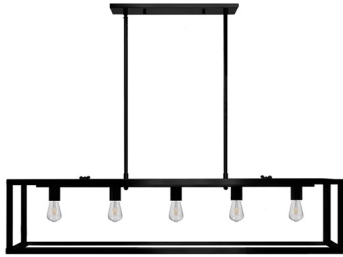

**PEN5**

(5) Incandescent Sockets  
**Mount:** Expandable Pendant Rods

**PENBOWL**

**Available Wattages:** 35W  
**Available Lumens:** 3,500 Lms  
**Available Kelvin:** 30K/40K/50K  
**Mount:** Pendant/AC Cable